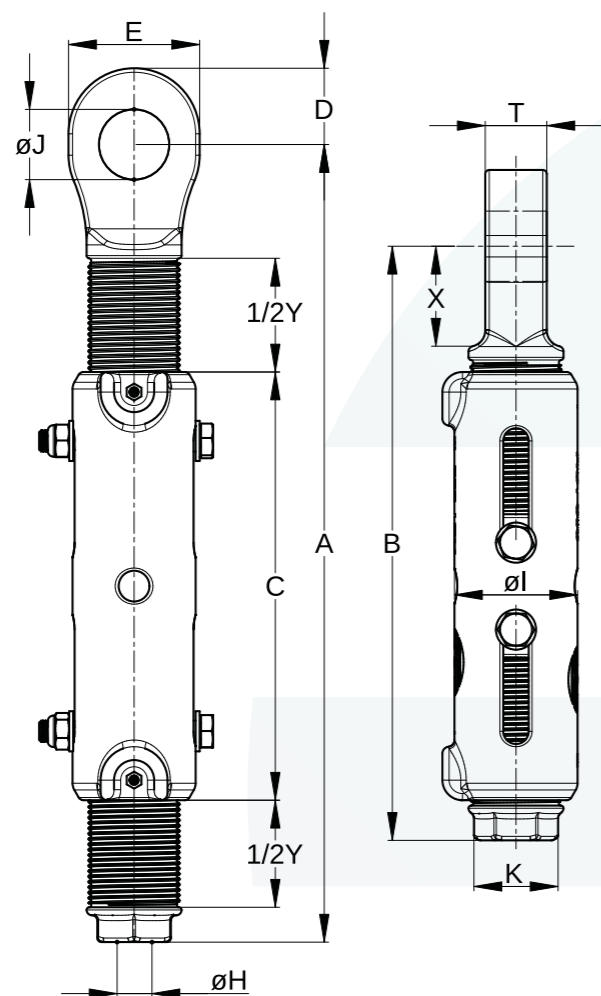

Adjustable Closed Turnbuckle Sockets (eye)

AQUALLINE ADJUSTABLE CLOSED TURNBUCKLE SOCKET (EYE). MM DIMENSIONS

Model Number	MBL (Mtons)	For Wire Rope Ø mm	Approx. Resin Volume (cc)															Weight (kg)
				A	B	C	D	E	ØH	ØI	ØJ	K	T	X	1/2Y	Y		
ACTS 800	40	18 - 19	80	445	335	250	40	68	22.5	71	36.5	41	34	55	55	110	4.2	
ACTS 804	55	20 - 22	125	510	380	285	48	80	26.8	86	42.5	50	40	60	65	130	10.2	
ACTS 808	80	23 - 26	160	585	435	320	58	98	29.5	96	53	55	45	75	75	150	13.8	
ACTS 811	100	27 - 30	210	660	490	360	64	108	34	108	59	65	52	85	85	170	22.5	
ACTS 815	130	31 - 36	350	775	585	430	72	124	40	116	65	75	63	100	90	180	30	
ACTS 818	160	37 - 39	425	830	630	470	83	140	44.5	136	72	80	76	105	100	200	47	
ACTS 820	200	40 - 42	500	900	680	500	85	148	48	142	78	90	76	115	110	220	60	
ACTS 825	250	43 - 48	700	1060	810	600	98	170	53	167	91	100	82	135	125	250	88	

AQUALLINE ADJUSTABLE CLOSED TURNBUCKLE SOCKET (EYE). INCH DIMENSIONS

Model Number	MBL (Mtons)	For Wire Rope Ø inch	Approx. Resin Volume (cc)															Weight (lbs)
				A	B	C	D	E	ØH	ØI	ØJ	K	T	X	1/2Y	Y		
ACTS 800	40	3/4	80	17.5	13.2	9.9	1.57	2.68	0.90	2.80	1.43	1.61	1.24	2.17	2.16	4.33	9	
ACTS 804	55	7/8	125	20	15	11.2	1.89	3.15	1.05	3.40	1.67	1.97	1.57	2.36	2.56	5.12	22	
ACTS 808	80	1	160	23	17.1	12.6	2.28	3.86	1.16	3.80	2.09	2.17	1.77	2.95	2.95	5.90	30.4	
ACTS 811	100	1 1/8	210	26	19.3	14.2	2.52	4.25	1.34	4.25	2.32	2.56	2.05	3.35	3.10	6.70	50	
ACTS 815	130	1 1/4 - 1 3/8	350	30.5	23	16.9	2.83	4.88	1.60	4.56	2.48	2.95	2.48	3.93	3.50	7.10	65	
ACTS 818	160	1 1/2	425	32.7	24.8	18.5	3.27	5.5	1.75	5.35	2.83	3.15	3.00	4.13	4.00	7.90	104	
ACTS 820	200	1 5/8	500	35.4	26.8	19.7	3.35	5.8	1.90	5.82	3.1	3.54	3.00	4.53	4.30	8.70	130	
ACTS 825	250	1 3/4 - 1 7/8	700	41.7	31.9	23.6	3.86	6.7	2.10	6.57	3.6	3.94	3.23	5.31	4.75	9.80	195	

Available for wire rope sizes from \varnothing 18 mm to \varnothing 48 mm ($3/4''$ to $1 7/8''$) with an efficiency rating of 100%.