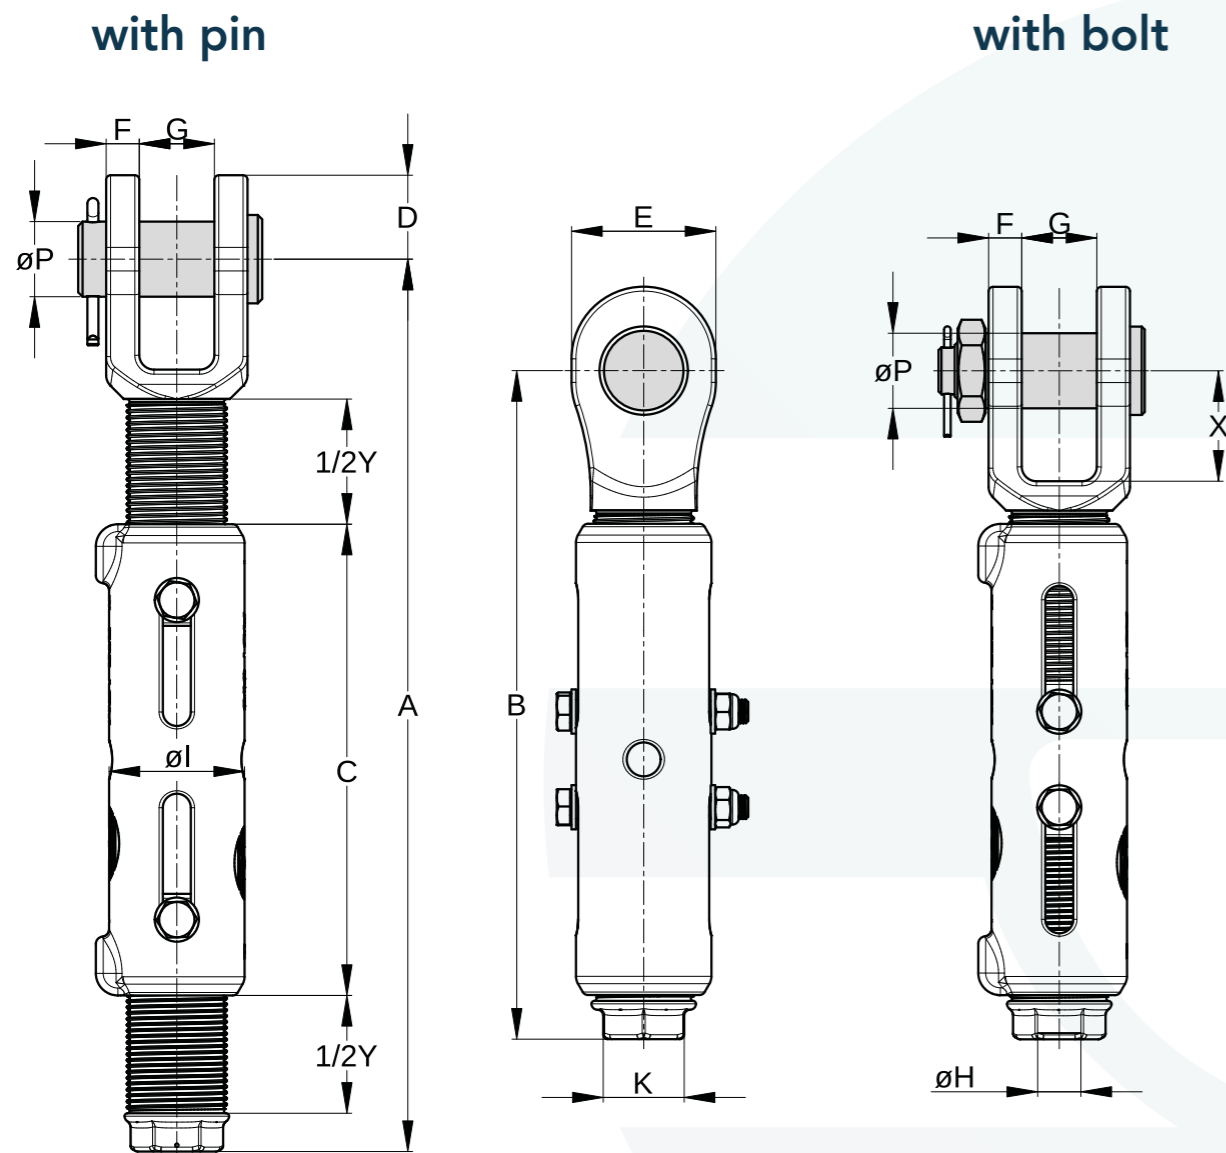

Adjustable Open Turnbuckle Sockets (jaw)

AQUALLINE ADJUSTABLE OPEN TURNBUCKLE SOCKET (JAW). MM DIMENSIONS

Model Number	MBL (Mtons)	For Wire Rope Ø mm	Approx. Resin Volume (cc)																Weight (kg)
				A	B	C	D	E	F	G	ØH	ØI	K	ØP	X	1/2Y	Y		
AOTS 800	40	18 - 19	80	450	340	250	45	74	16.5	38	22.5	71	41	35	55	55	110	6.4	
AOTS 804	55	20 - 22	125	520	390	285	53	90	20.5	45	26.8	86	50	41	62	65	130	10.6	
AOTS 808	80	23 - 26	160	640	465	320	64	108	22.5	51	29.5	96	55	51	100	75	150	16.8	
AOTS 811	100	27 - 30	210	675	505	360	67	114	25	57	34	108	65	57	85	100	200	22.6	
AOTS 815	130	31 - 36	350	790	600	430	77	135	28	63	40	116	75	63	95	95	190	32	
AOTS 818	160	37 - 39	425	850	650	470	83	146	30	76	44.5	136	80	70	105	100	200	46	
AOTS 820	200	40 - 42	500	920	700	500	89	156	33	76	48	142	90	76	115	110	220	58	
AOTS 825	250	43 - 48	700	1075	825	600	102	178	39	89	53	167	100	89	135	125	250	86	

Available for wire rope sizes from \varnothing 18 mm to \varnothing 48 mm (3/4" to 1 7/8") with an efficiency rating of 100%. Standard version with pin and cotter pin. Also available with bolt, nut and cotter pin.